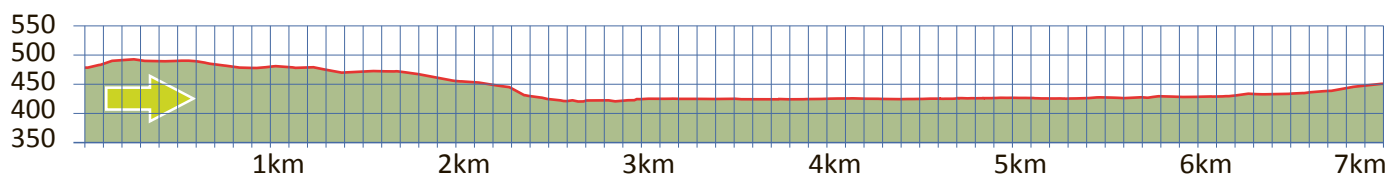

# GLATTPARK

37

8304 WALLISELLEN

m.ü.M.

Lindenplatz

Ortsbus Haltestelle Lindenplatz

Glatt, Glattpark, Glattbrücke

Waldhütte Au