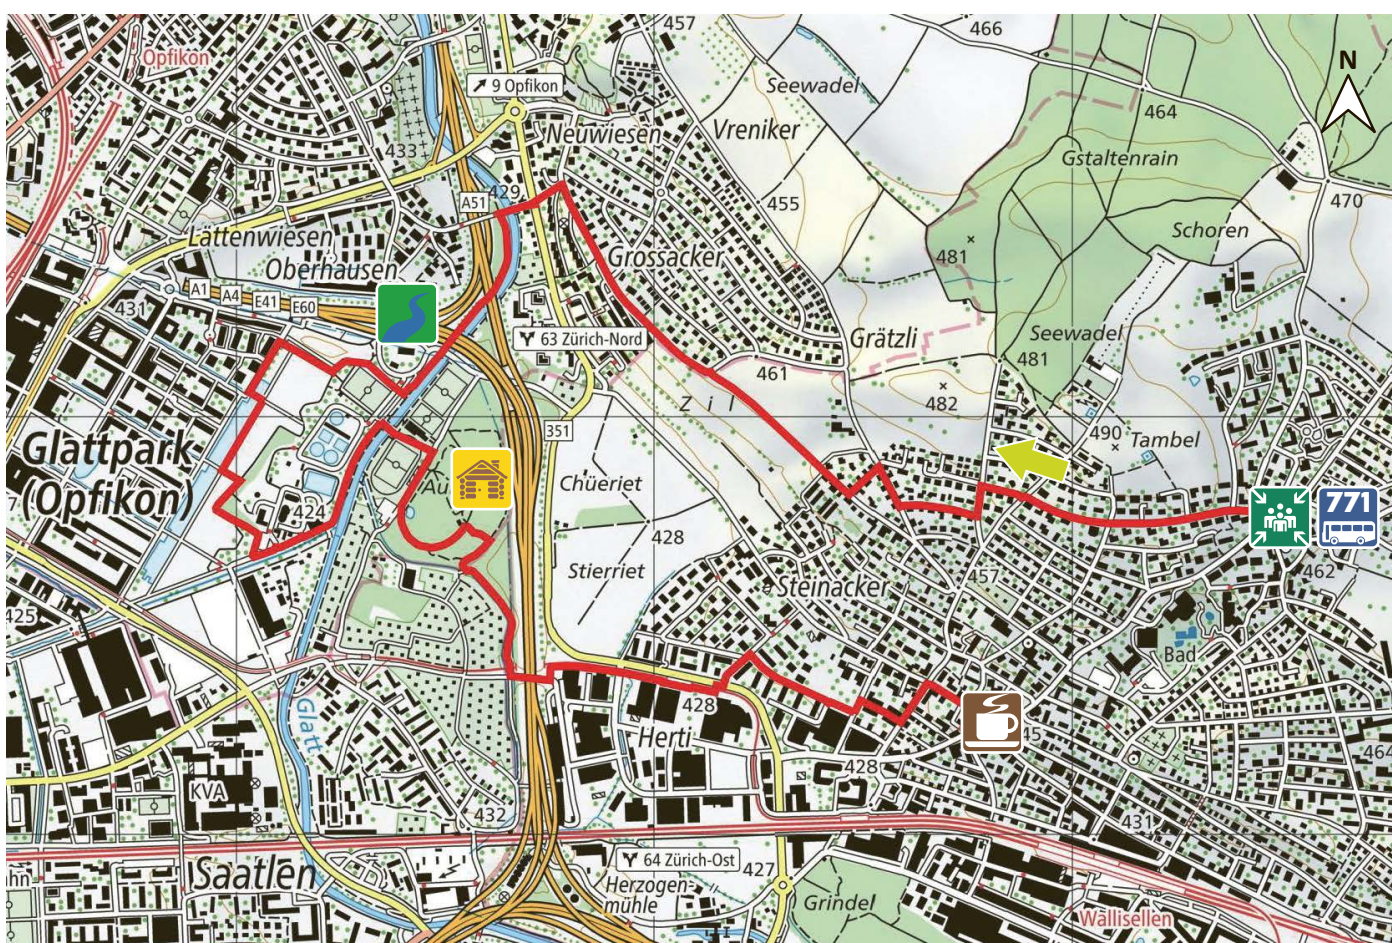

# GLATTPARK

37

8304 WALLISELLEN

m.ü.M.

Lindenplatz

Ortsbus Haltestelle Lindenplatz

Glatt, Glattpark, Glattbrücke

Waldhütte Au

Bistro zum Doktorhaus